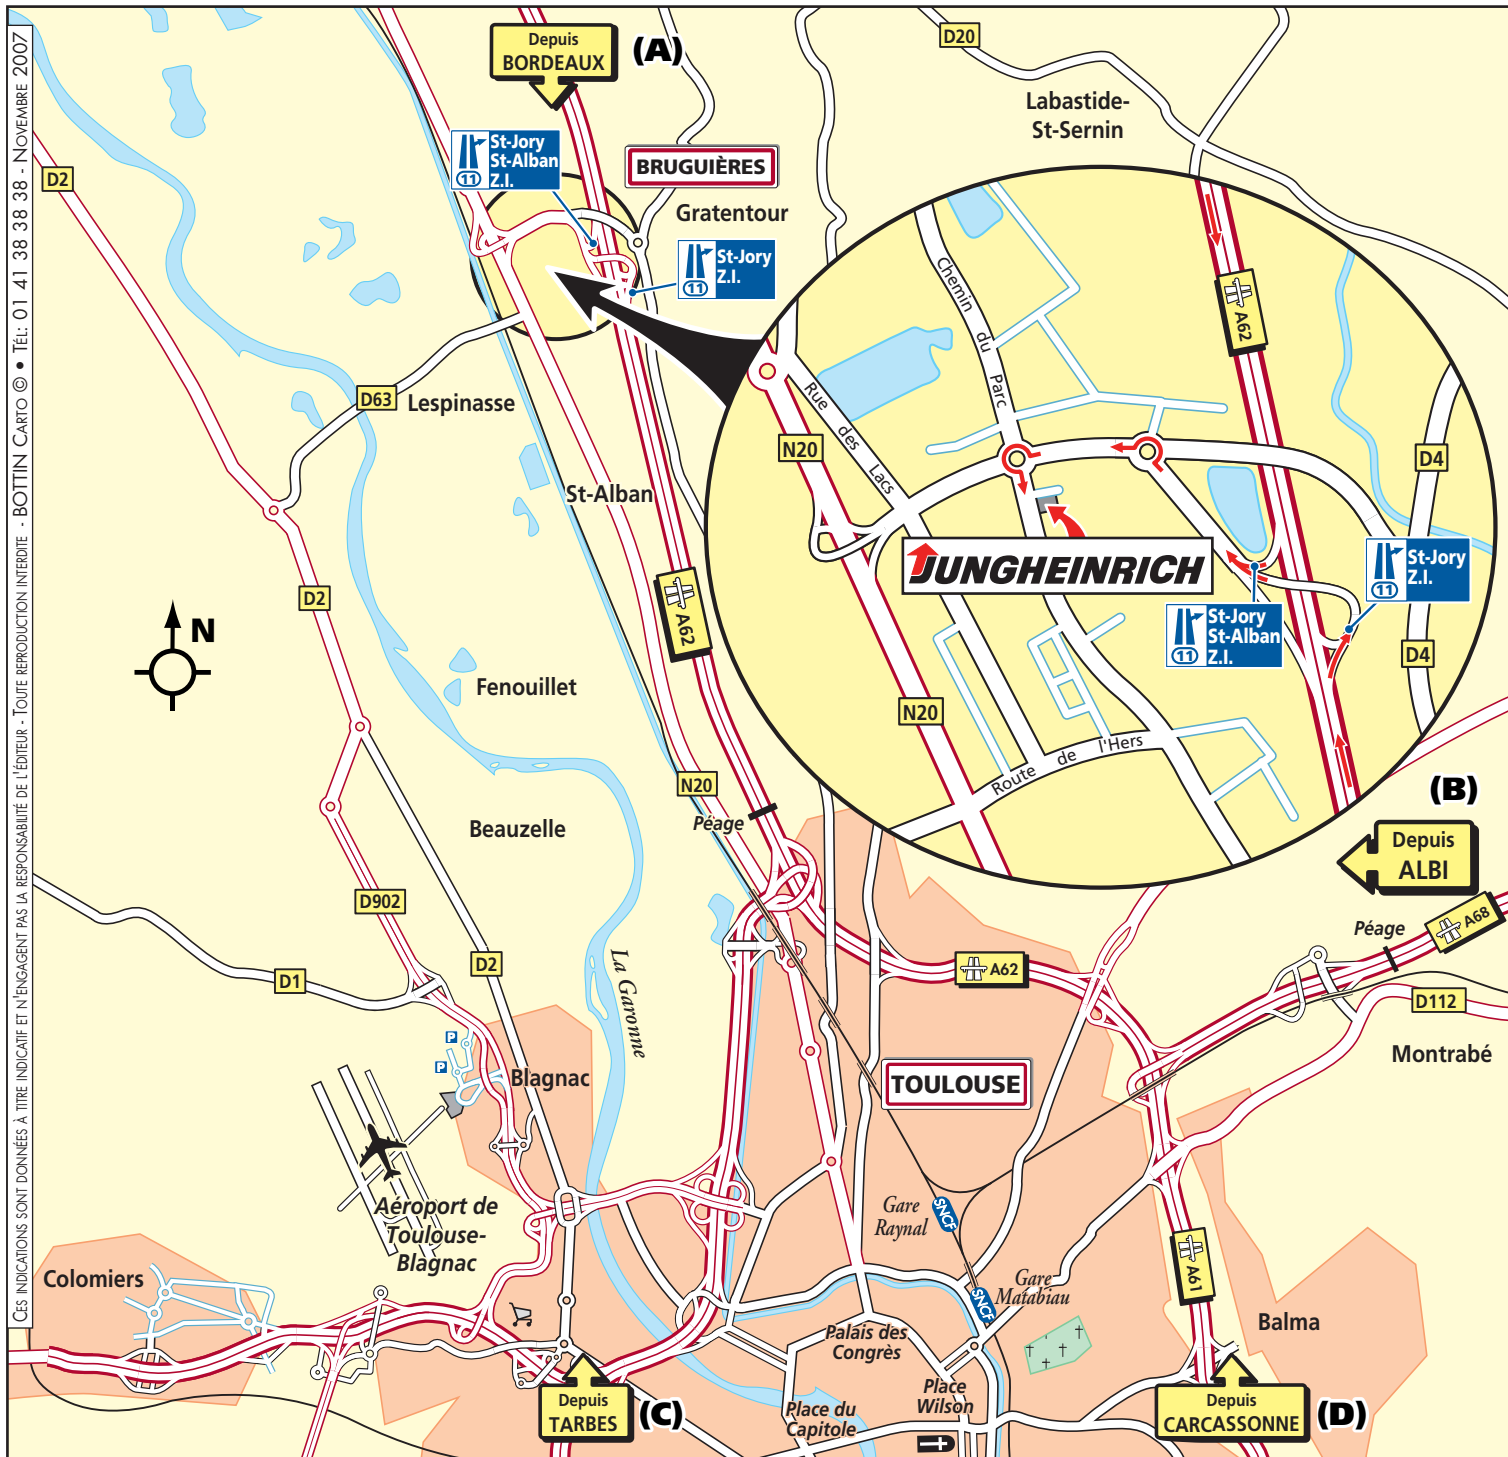

JUNGHEINRICH

2, avenue de l'Industrie
 Parc Industriel Euro Nord - Bruguières BP 75135
 31151 Fenouillet cedex
 Tél. 05 62 22 90 60
 Fax. 05 62 22 99 80

CES INDICATIONS SONT DONNÉES À TITRE INDICATIF ET N'ENGAGENT PAS LA RESPONSABILITÉ DE L'ÉDITEUR. - TOUTE REPRODUCTION INTERDITE. - BOTTIN CARTO © • Tél: 01 41 38 38 38 - NOVEMBRE 2007

■ **Depuis BORDEAUX : (A)**
 Rejoindre l'A62 en direction de TOULOUSE. Prendre la sortie 11 ST-JORY/St-ALBAN/Z.I. puis prendre la direction de LESPINASSE (voir loupe).

■ **Depuis ALBI : (B)**
 Rejoindre l'A68 en direction de TOULOUSE. Passer le péage puis suivre la direction de TOULOUSE-NORD/BORDEAUX par l'A62. Continuer en direction de

BORDEAUX puis emprunter la sortie 11 ST-JORY/Z.I. Prendre la direction de LESPINASSE (voir loupe).

■ **Depuis TARBES : (C)**
 Rejoindre l'A64 en direction de TOULOUSE. Passer le péage puis suivre la direction de TOULOUSE-NORD/BORDEAUX par le PÉRIPHÉRIQUE. Emprunter l'A62 en direction de BORDEAUX puis emprunter la sortie 11 ST-JORY/Z.I. Prendre la direction de LESPINASSE (voir

loupe).

■ **Depuis CARCASSONNE : (D)**
 Rejoindre l'A61 en direction de TOULOUSE. Passer le péage puis suivre la direction de TOULOUSE-NORD/BORDEAUX par le PÉRIPHÉRIQUE. Emprunter l'A62 en direction de BORDEAUX puis emprunter la sortie 11 ST-JORY/Z.I. Prendre la direction de LESPINASSE (voir loupe).