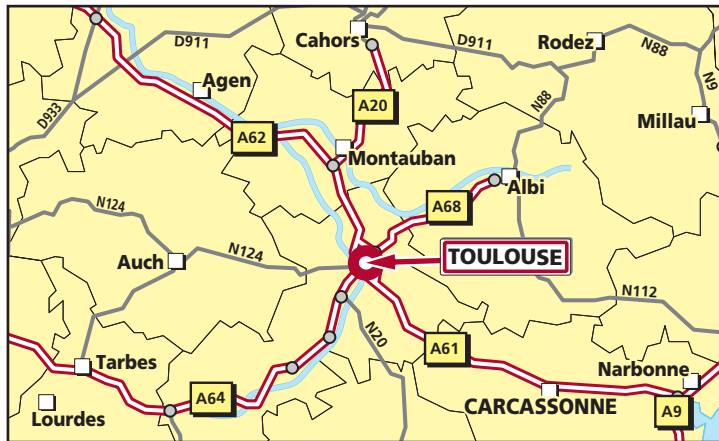

JUNGHEINRICH

2, avenue de l'Industrie
 Parc Industriel Euro Nord - Bruguières BP 75135
 31151 Fenouillet cedex
 Tél. 05 62 22 90 60
 Fax. 05 62 22 99 80

CES INDICATIONS SONT DONNÉES À TITRE INDICATIF ET N'ENGAGENT PAS LA RESPONSABILITÉ DE L'ÉDITEUR. - TOUTE REPRODUCTION INTERDITE. - BOTTIN CARTO © • Tél: 01 41 38 38 38 - NOVEMBRE 2007

■ **Depuis BORDEAUX : (A)**
 Rejoindre l'A62 en direction de TOULOUSE. Prendre la sortie 11 ST-JORY/St-ALBAN/Z.I. puis prendre la direction de LESPINASSE (voir loupe).

■ **Depuis ALBI : (B)**
 Rejoindre l'A68 en direction de TOULOUSE. Passer le péage puis suivre la direction de TOULOUSE-NORD/BORDEAUX par l'A62. Continuer en direction de

BORDEAUX puis emprunter la sortie 11 ST-JORY/Z.I. Prendre la direction de LESPINASSE (voir loupe).

■ **Depuis TARBES : (C)**
 Rejoindre l'A64 en direction de TOULOUSE. Passer le péage puis suivre la direction de TOULOUSE-NORD/BORDEAUX par le PÉRIPHÉRIQUE. Emprunter l'A62 en direction de BORDEAUX puis emprunter la sortie 11 ST-JORY/Z.I. Prendre la direction de LESPINASSE (voir

loupe).

■ **Depuis CARCASSONNE : (D)**
 Rejoindre l'A61 en direction de TOULOUSE. Passer le péage puis suivre la direction de TOULOUSE-NORD/BORDEAUX par le PÉRIPHÉRIQUE. Emprunter l'A62 en direction de BORDEAUX puis emprunter la sortie 11 ST-JORY/Z.I. Prendre la direction de LESPINASSE (voir loupe).